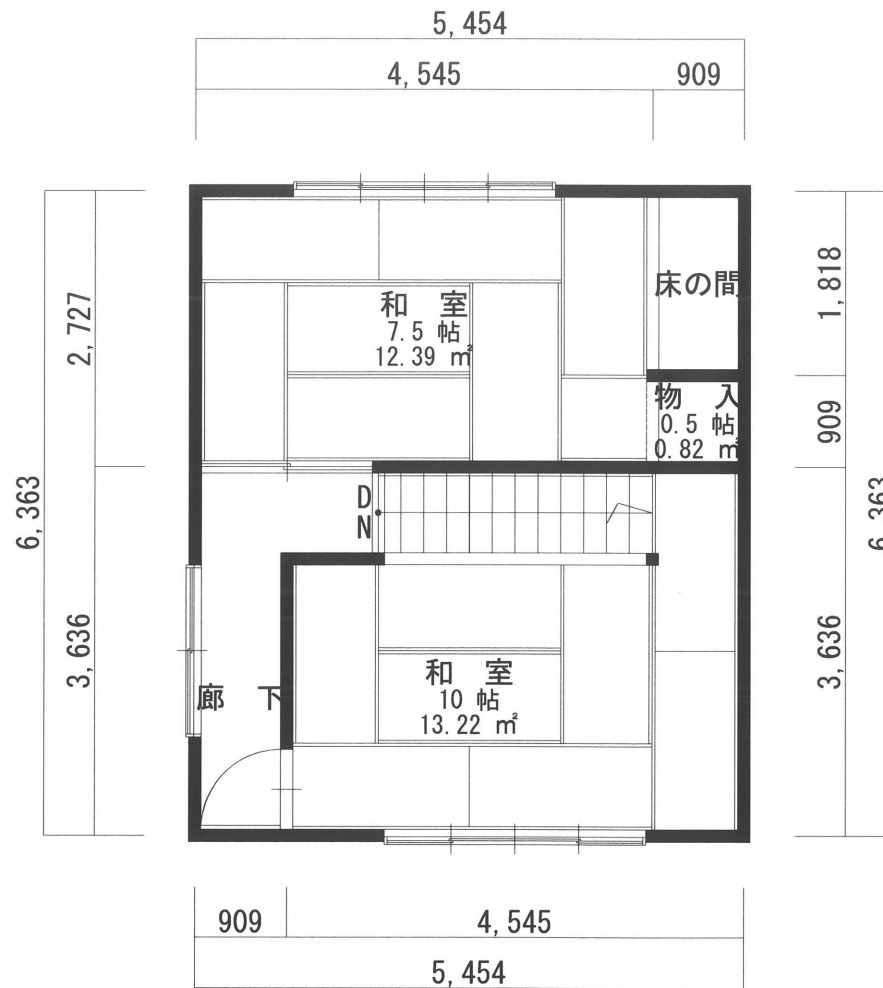

1F

床面積	
1F	9.91m ² (2.99坪)
2F	34.70m ² (10.49坪)
3F	34.70m ² (10.49坪)
延面積	79.31m ² (23.97坪)

2F

床面積	
1F	9.91m ² (2.99坪)
2F	34.70m ² (10.49坪)
3F	34.70m ² (10.49坪)
延面積	79.31m ² (23.97坪)

3F

床面積	
2階	34.70m ² (10.49坪)
3階	34.70m ² (10.49坪)
延面積	69.40m ² (20.98坪)