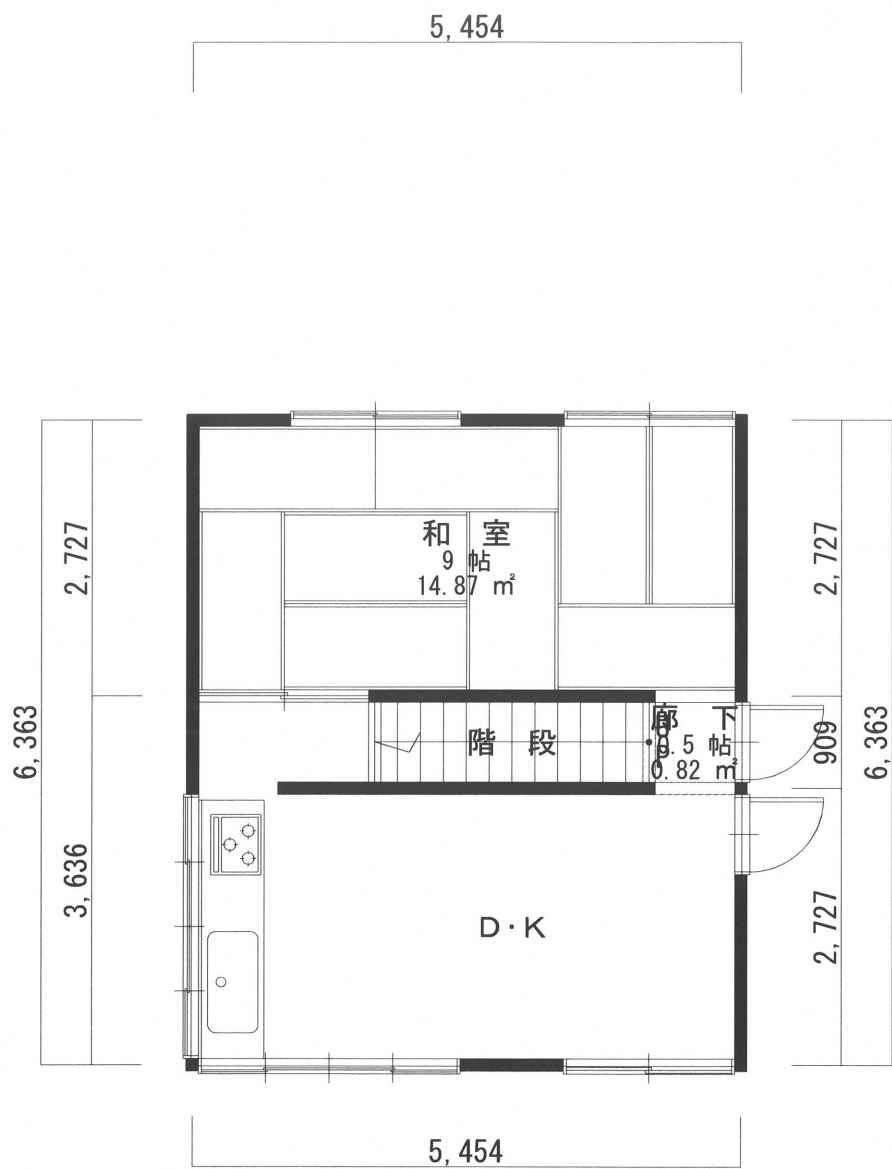

1F

床面積	
1F	9.91m ² (2.99坪)
2F	34.70m ² (10.49坪)
3F	34.70m ² (10.49坪)
延面積	79.31m ² (23.97坪)

2F

床面積	
1F	9.91m ² (2.99坪)
2F	34.70m ² (10.49坪)
3F	34.70m ² (10.49坪)
延面積	79.31m ² (23.97坪)

3F

床面積	
2階	34.70m ² (10.49坪)
3階	34.70m ² (10.49坪)
延面積	69.40m ² (20.98坪)