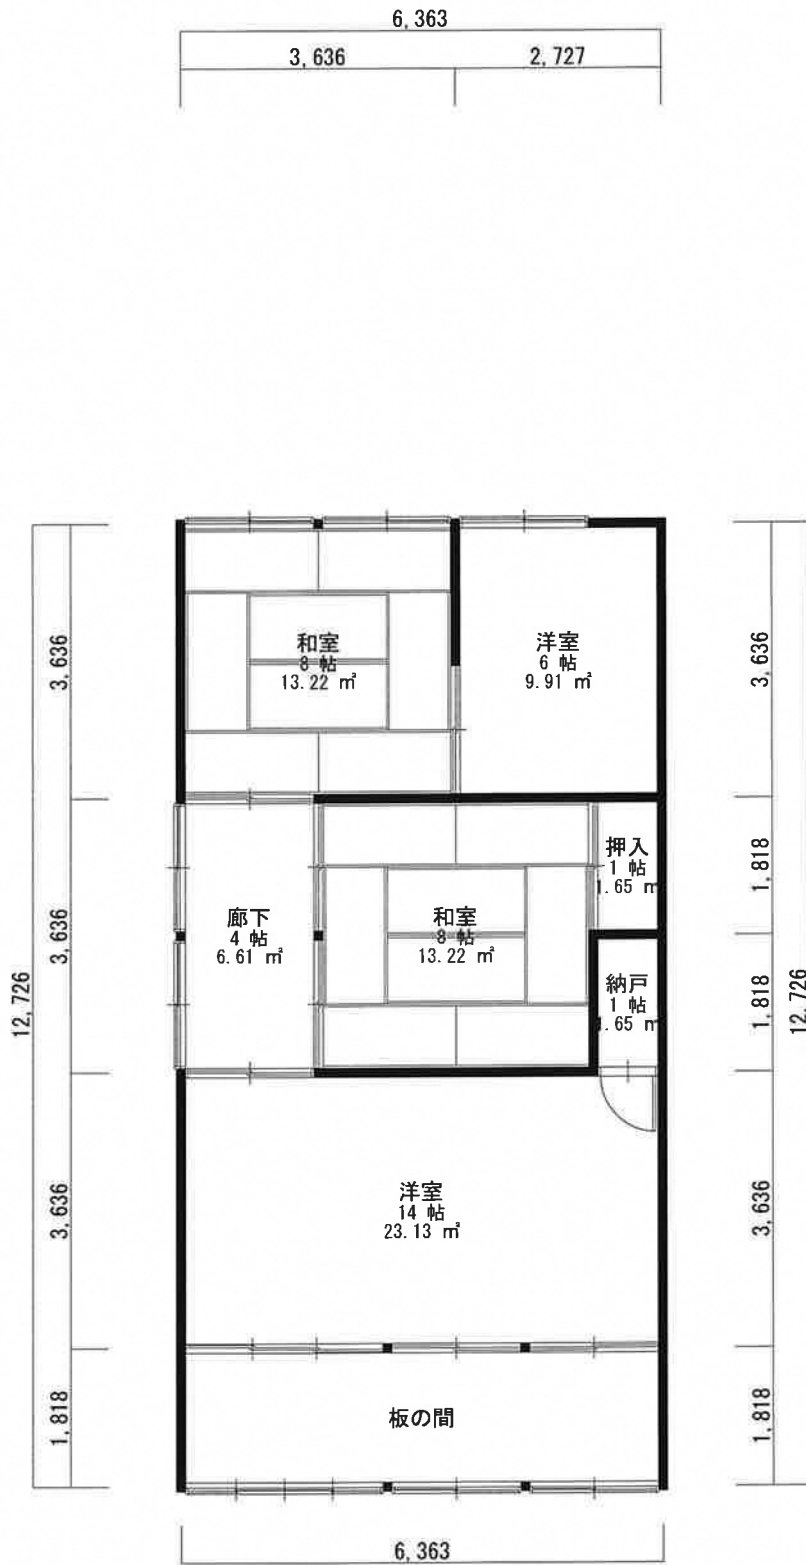

床面積	
1階	93.36 m ² (28.24坪)
2階	80.97 m ² (24.49坪)
延面積	174.33 m ² (52.73坪)

床面積	
1階	93.36m ² (28.24坪)
2階	80.97m ² (24.49坪)
延面積	174.33m ² (52.73坪)