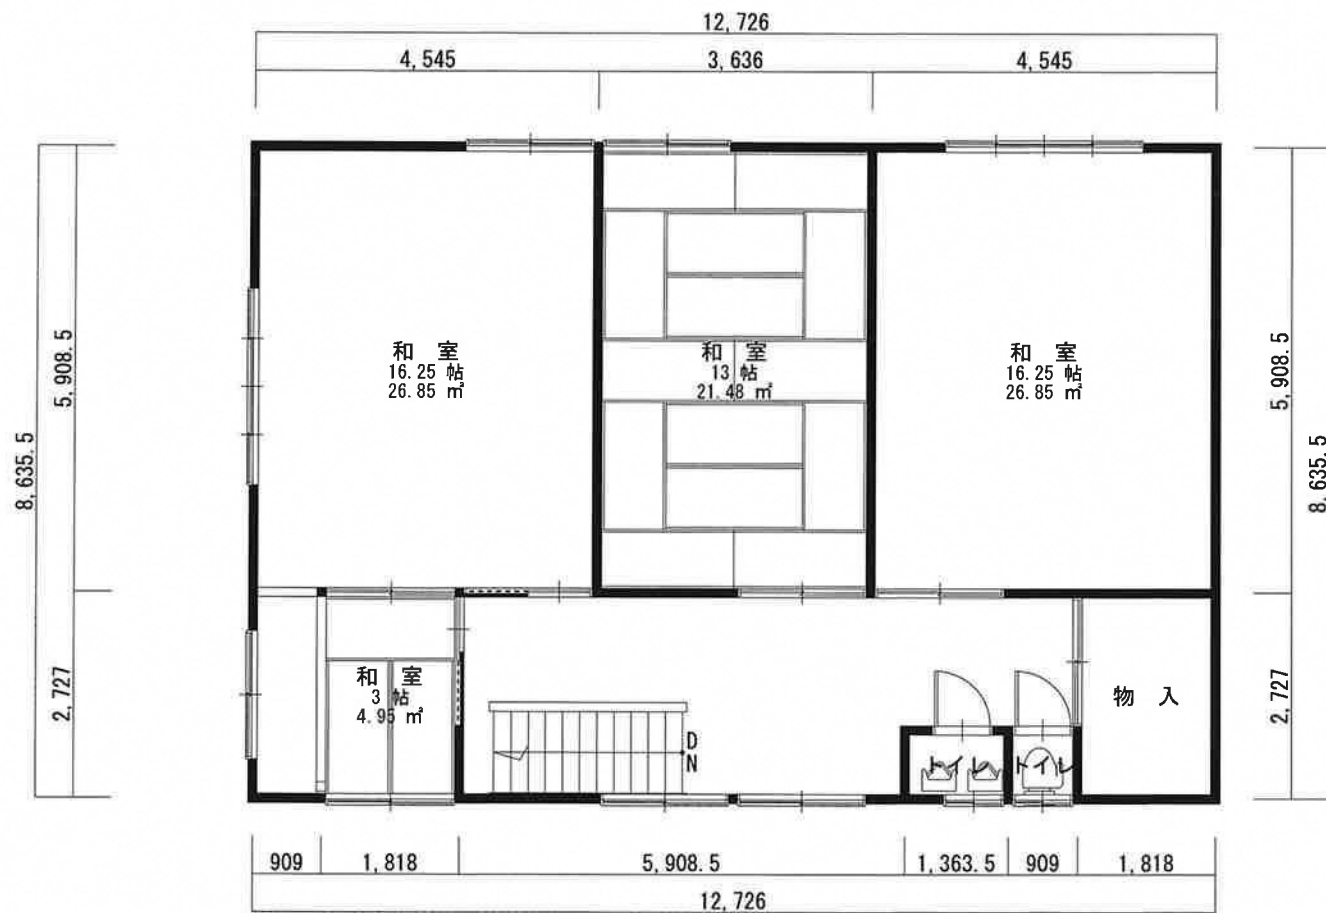

床面積	
1階	114.85m ² (34.74坪)
2階	109.89m ² (33.24坪)
延面積	224.74m ² (67.98坪)

床面積	
1階	114.85m ² (34.74坪)
2階	109.89m ² (33.24坪)
延面積	224.74m ² (67.98坪)