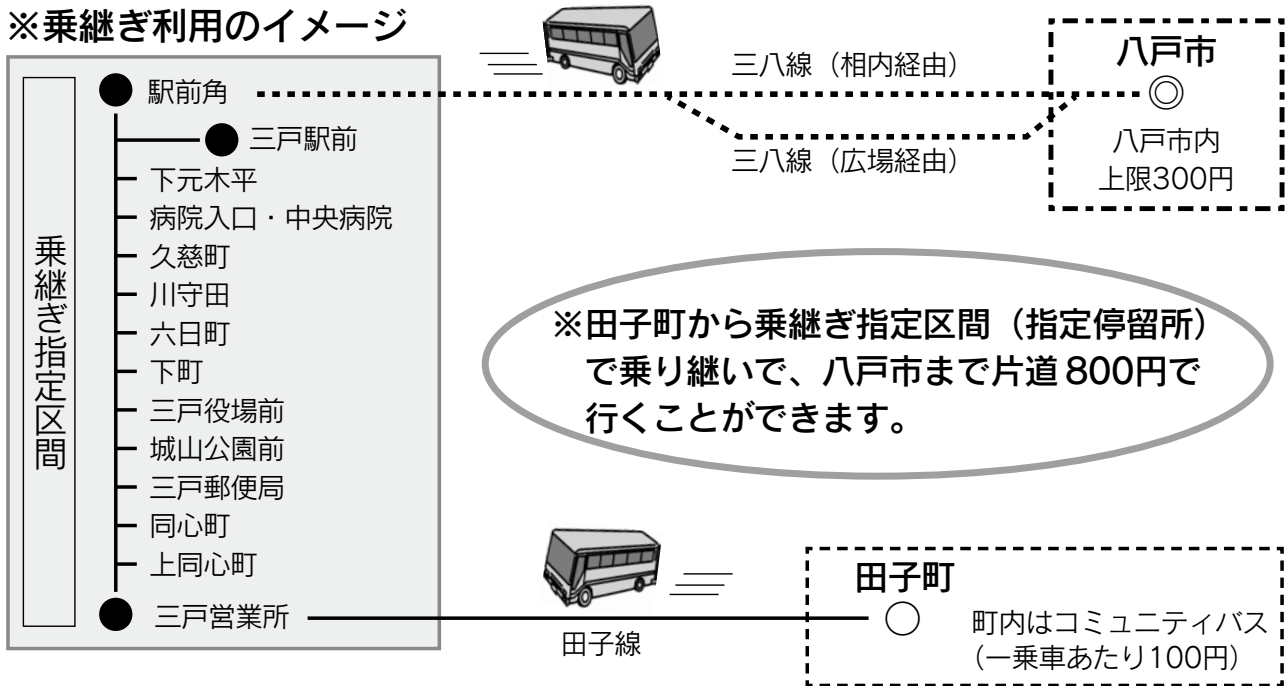

■2路線乗り継げば、八戸市まで800円で行けます！

1) 乗継ぎ乗車券の発行

- ①2路線を乗り継いで八戸市まで行ける企画乗車券を発行します。
- ②田子町※ ←→ 八戸市内区間 片道800円（小児400円）※ただし、路線バス停留所からの乗車

2) 乗継ぎ乗車券の使い方

- ①営業所または所定の販売所で、2路線乗継ぎ用企画乗車券（800円）を購入します。
- ②【サンモールバス停で乗車の場合】
  三戸営業所（指定停留所）で降車時に乗務員に企画乗車券を見せ、対象区間の券片を切り取って運賃箱に入れて降車。
- ③三戸営業所で乗継ぎ、八戸市内に到着。残りの券片を運賃箱に入れて降車。（帰りの乗継ぎも同様となります。）

※乗継ぎ利用のイメージ

3) 乗継ぎ乗車券の販売方法

- ①バス回数券等の取扱所にて「前売り方式」となります。
- ②乗継ぎ企画乗車券のイメージは以下のとおりです。

800円	八戸広域バス券	800円	八戸広域バス券
田子 =	三戸営業所 ～三戸駅前・駅前角	三戸営業所 ～三戸駅前・駅前角 =	八戸中心街 ラピア
・前途下車無効		・前途下車無効	

4) 大人運賃の比較例

- ①サンモールバス停 — 三戸駅
  - ・9月30日まで 670円
  - ・10月1日から 500円（上限額）▼170円の値下げ
- ②サンモールバス停 — 三戸営業所（乗継） — 八戸市ラピア
  - ・9月30日まで 510円 + 1,250円 = 1,760円
  - ・10月1日から 800円（乗継ぎ企画乗車券） = 800円 ▼960円の値下げ